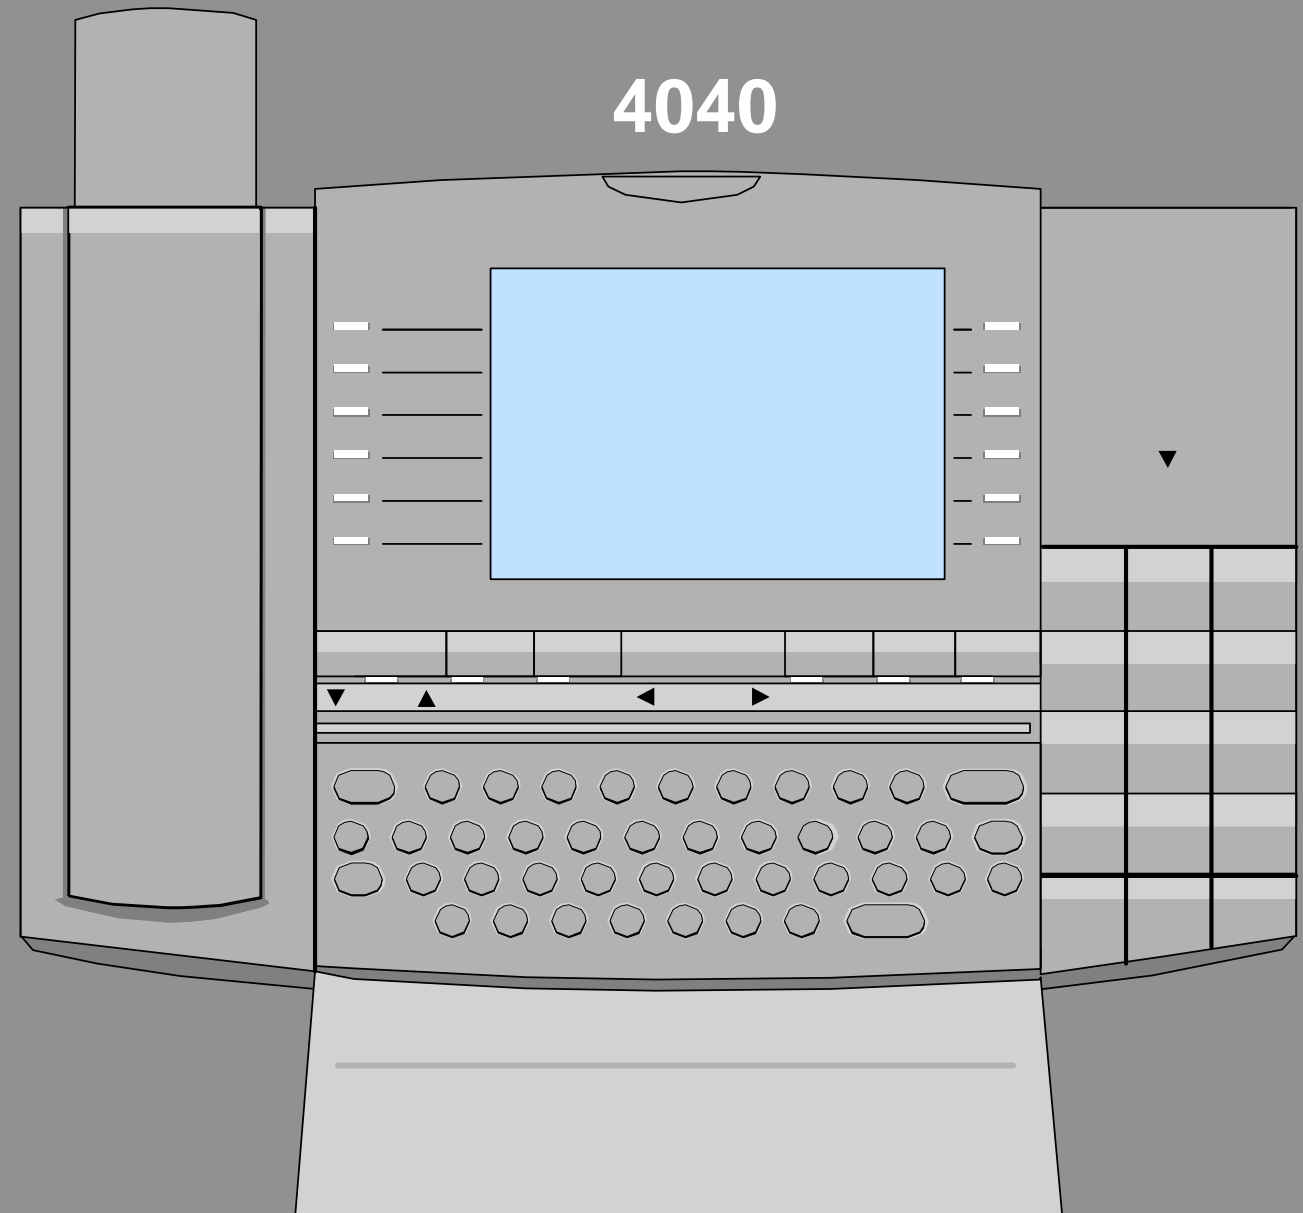

AOM 40

AUDIO	
Loudspeaker	X
On-hook dialling	X
Hands free	X
VISUAL	
LED	1
Display	320 X 240
KEYS	
Soft keys	2 X 6
Programmable keys	6
Icons (1)	No
ALPHA K.B.	
Integrated	X
External	Option
ADD-ON MODULE	
20 or 40 or 20 + 40	Option
DATA SUBDEVICE	
V24 ASY + PC link or	Option
S0 + PC link or	Option
ab (Z)	No

(1) : Call status presentation