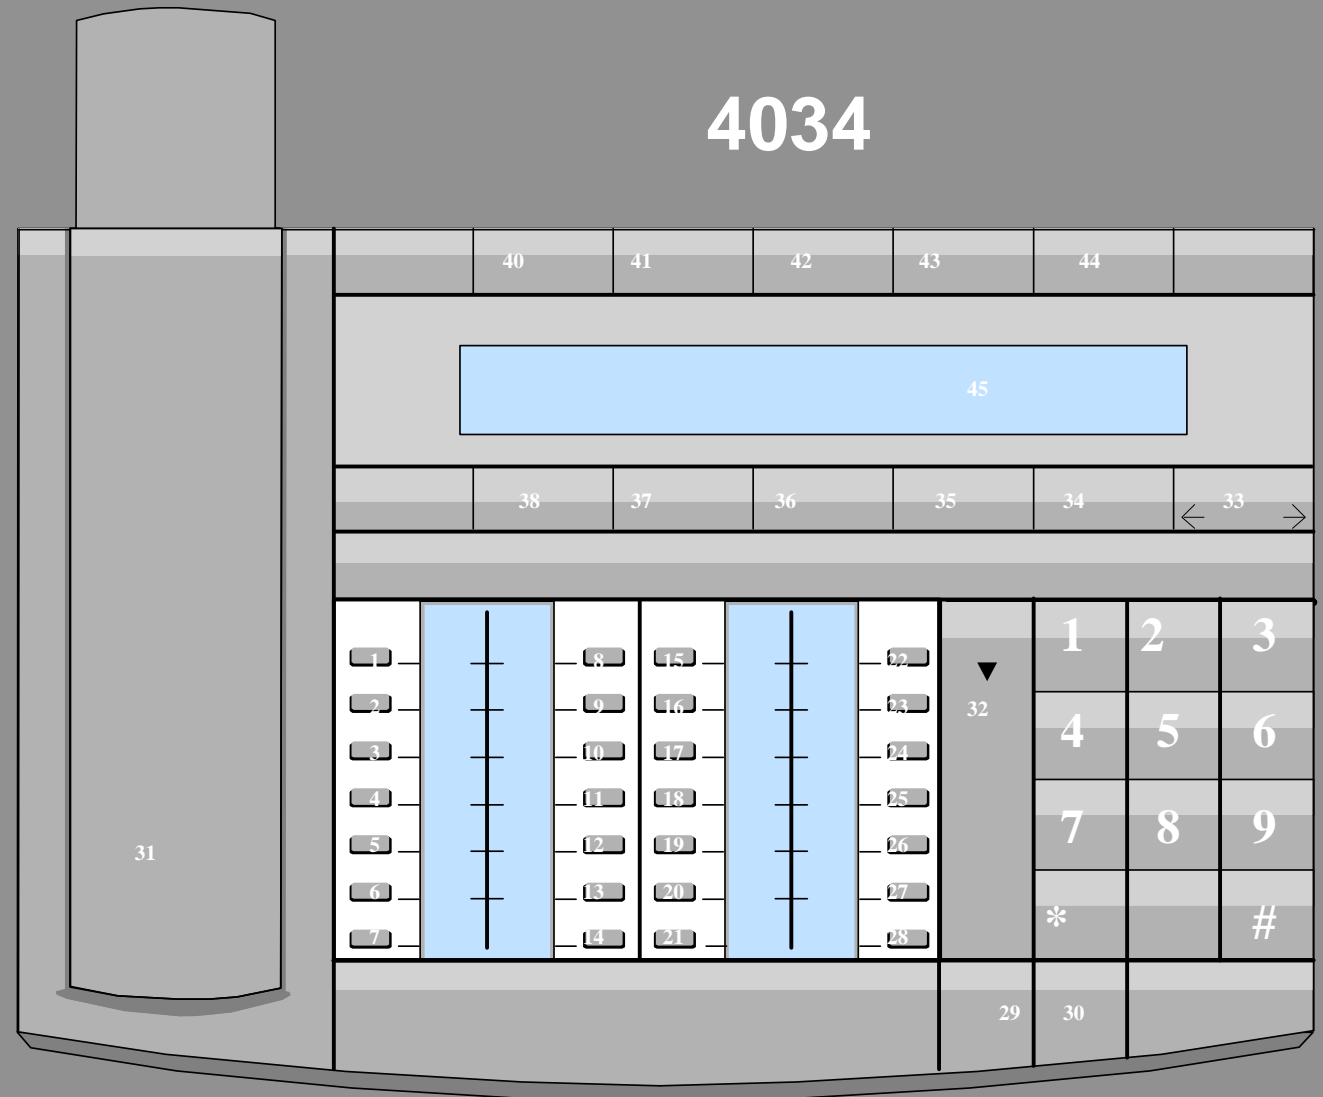

AUDIO	
Loudspeaker	X
On-hook dialling	X
Hands free	X
VISUAL	
LED	1
Display	2 X 40
KEYS	
Soft keys	2 X 5
Programmable keys	28
Icons (1)	28
ALPHA K.B.	
Integrated	X
External	Option
ADD-ON MODULE	
20 or 40 or 20 + 40	Option
DATA SUBDEVICE	
V24 ASY + PC link or	Option
S0 + PC link or	Option
ab (Z)	No

(1) : Call status presentation