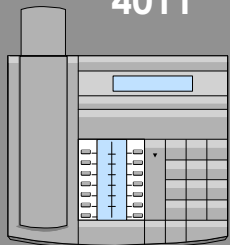

4001	4011	4012	4023	4034
AUDIO Loudspeaker On-hook dialling Hands free	X X X	X X	X X X	X X X	X X X
VISUAL LED Display	3	1 1 X 20	1 1 X 20	1 2 X 20	1 2 X 40
KEYS Soft keys Programmable keys Icons (1)	3	14 14	20 20	3 28 28	2 X 5 28 28
ALPHA K.B. Integrated External				X OPTION	X OPTION
ADD-ON MODULE 20 or 40 or 20 + 40			OPTION	OPTION	OPTION
DATA SUBDEVICE V24 ASY + PC link or S0 + PC link ab (Z)			OPTION OPTION		OPTION OPTION
WALL MOUNTED	OPTION				

4011